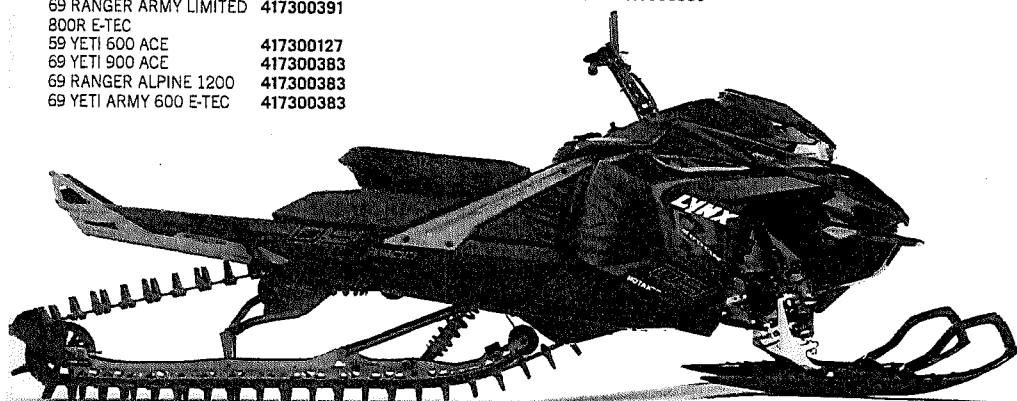

2009

RAVE RS 600	417300288
RAVE RE 800	417300383
RAVE RE 600 E-TEC	417300383
RAVE LC 600 / 500	417300197
X-TRIM 550	415060600
X-TRIM SC 600 E-TEC	417300383
X-TRIM SC 800	417300383
X-TRIM COMM 600 SDI	417300197
ADVENTURE GT 600 SDI	417300197
RANGER 550	415060600
RANGER V800	417300197
ADVENTURE V800	415060600
ADVENTURE 550LX	417300197
YETI PRO 800 / 550	605348425
YETI SUV 800 / 550	605348425